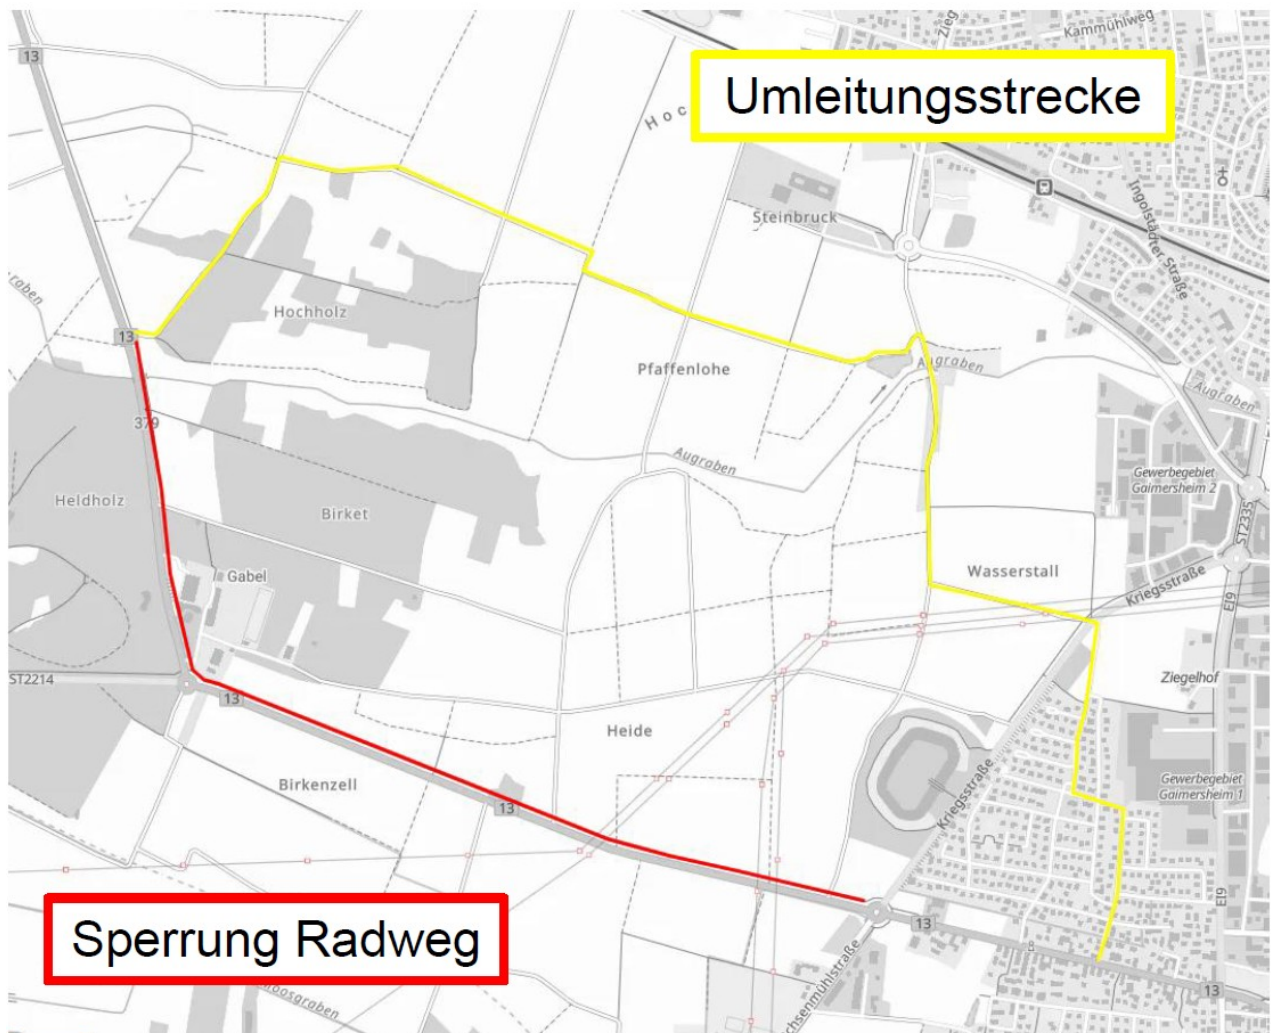

Bekanntmachung

Vollsperrung Radweg entlang B13 Gaimersheim - Eitensheim

Aufgrund eines akuten Befalls durch den Eichenprozessionsspinner musste der Radweg entlang der B 13 zwischen Gaimersheim und Eitensheim aus Gründen des Gesundheitsschutzes **mit sofortiger Wirkung gesperrt** werden.

Die Umleitung ist dem beiliegenden Plan zu entnehmen.

Über die Widerfreigabe des Radwegs wird rechtzeitig informiert.

Wir bitten um Verständnis für diese notwendige Maßnahme.

Gaimersheim, 17.06.2026

gez.
Andrea Mickel
Erste Bürgermeisterin