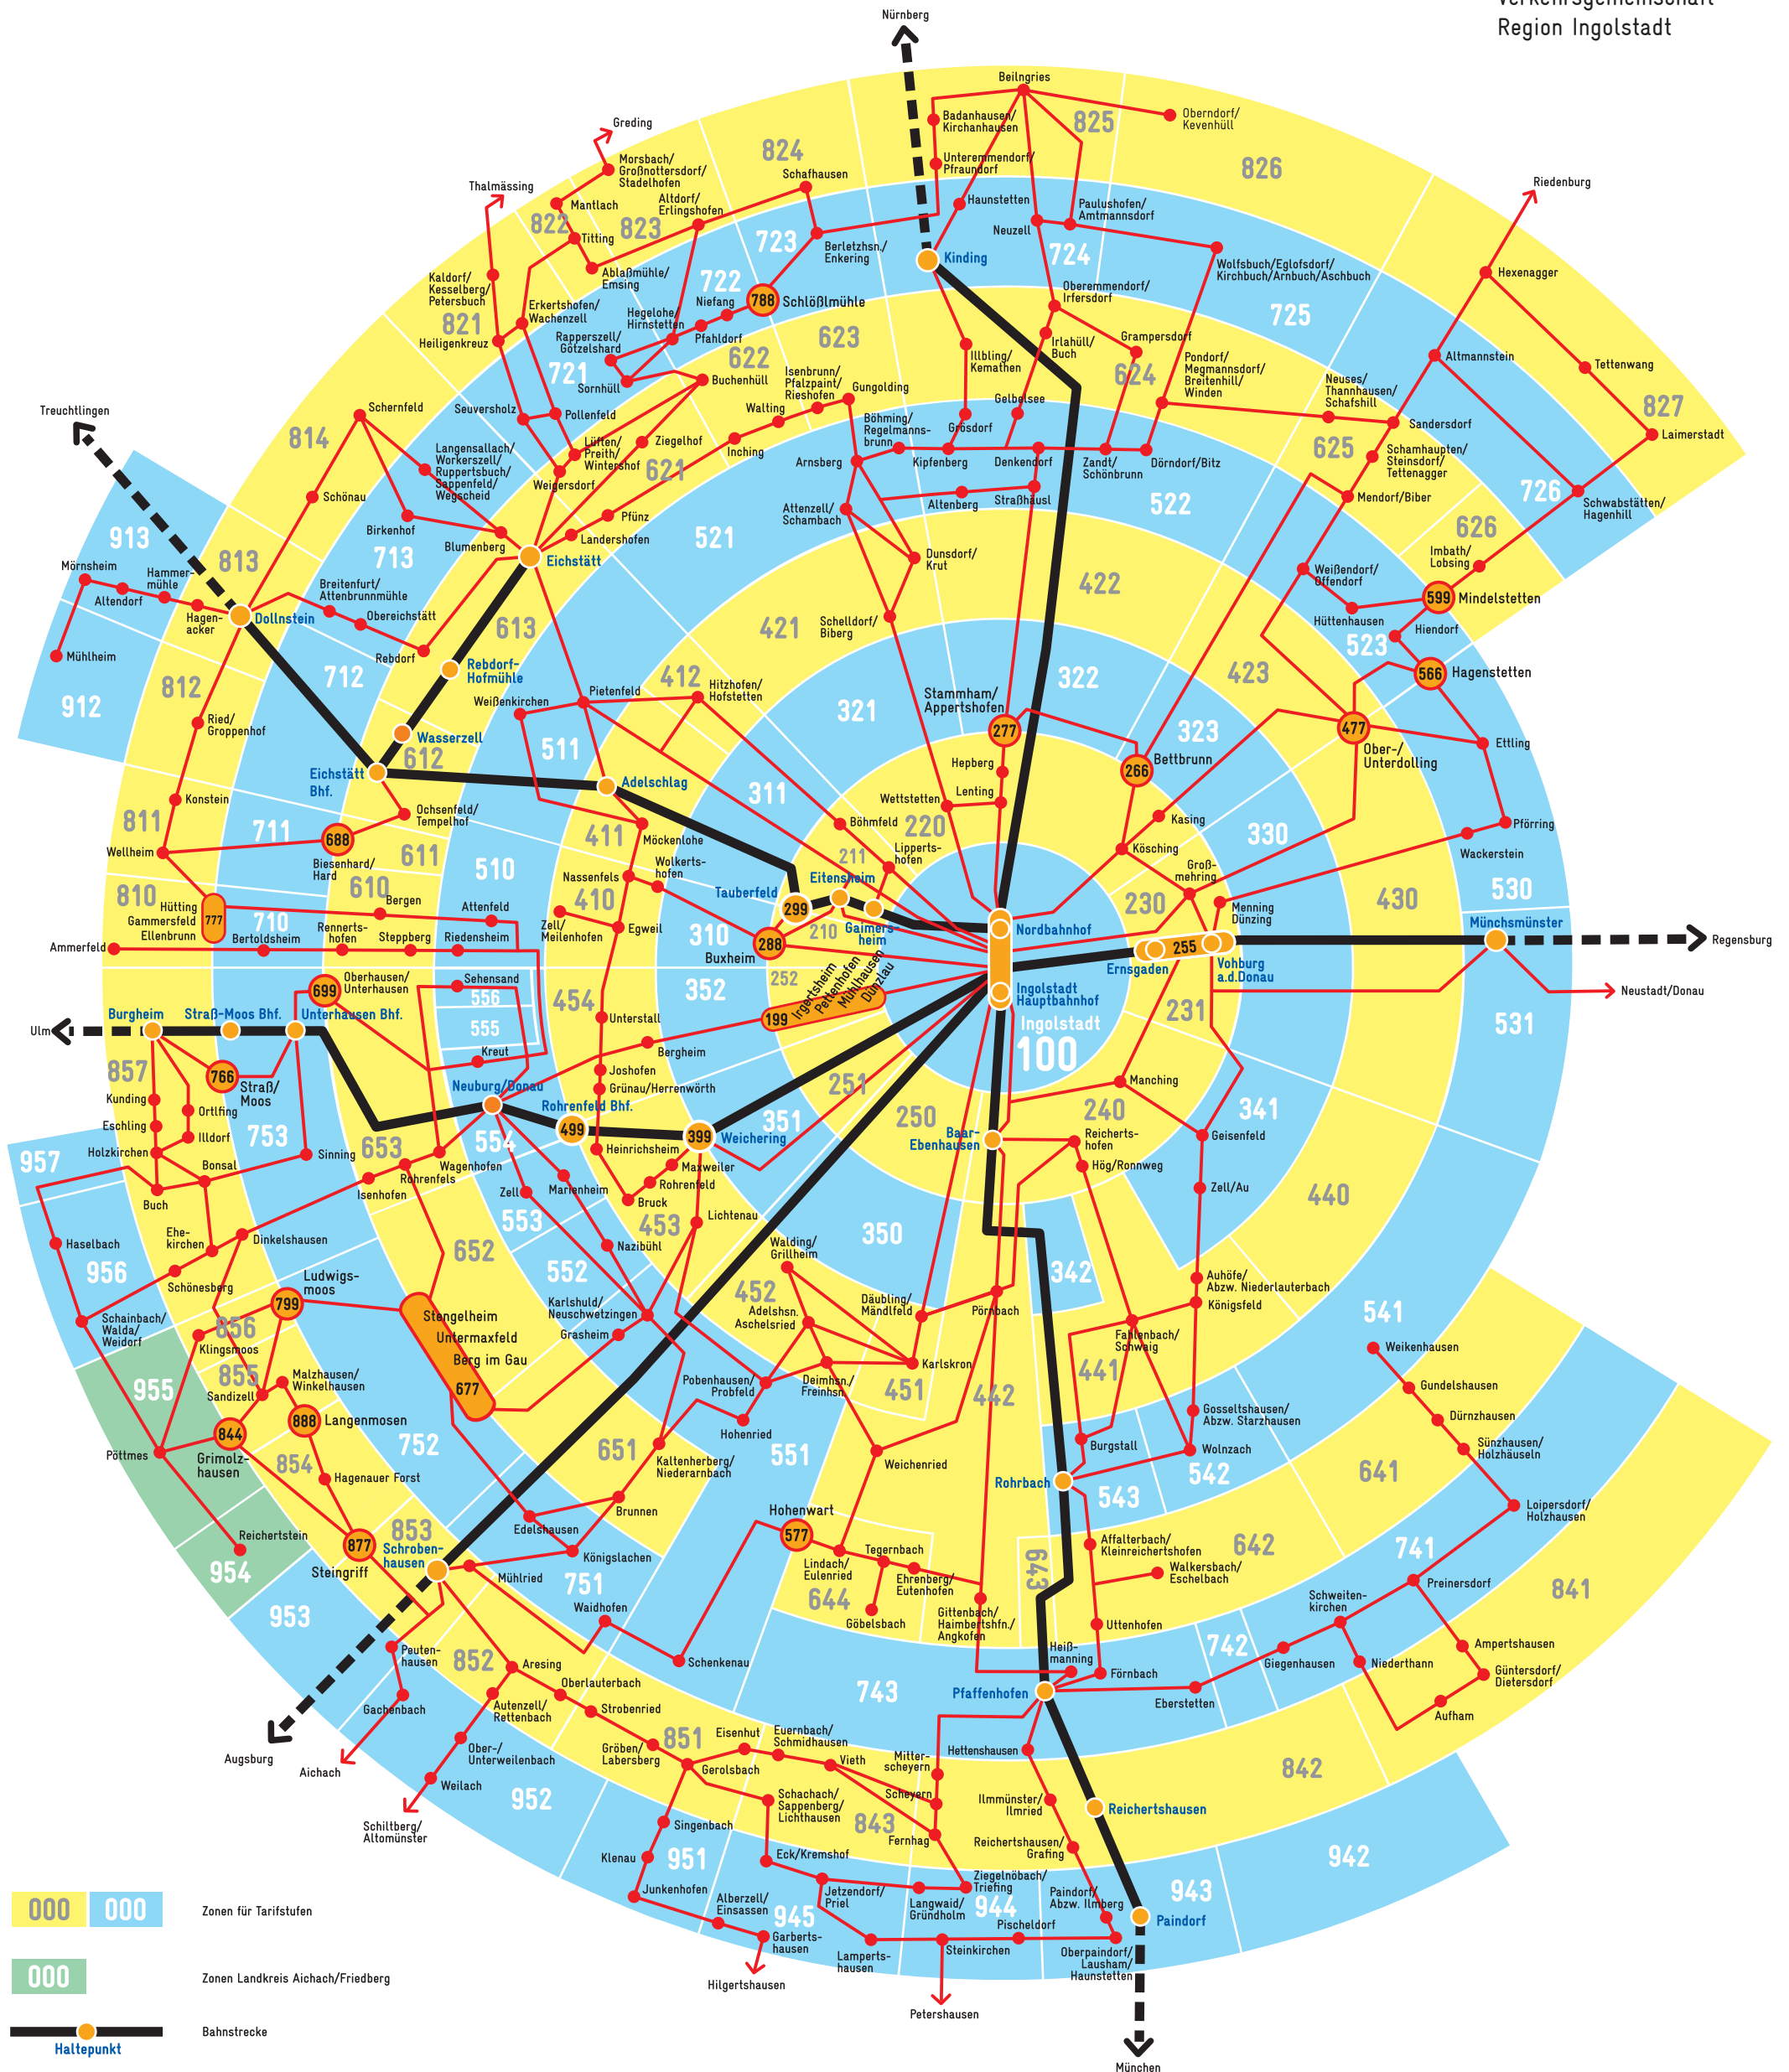

Tarifzonenplan

VGI

Verkehrsgemeinschaft
Region Ingolstadt

- Zonen für Tarifstufen
- Zonen Landkreis Aichach/Friedberg
- Bahnstrecke
- Haltepunkt
- Bahnstrecke mit Grenzhaltepunkt
- Haltepunkt
- Buslinie
- Haltepunkt
- Buslinie mit Grenzhaltepunkt
- Haltepunkt